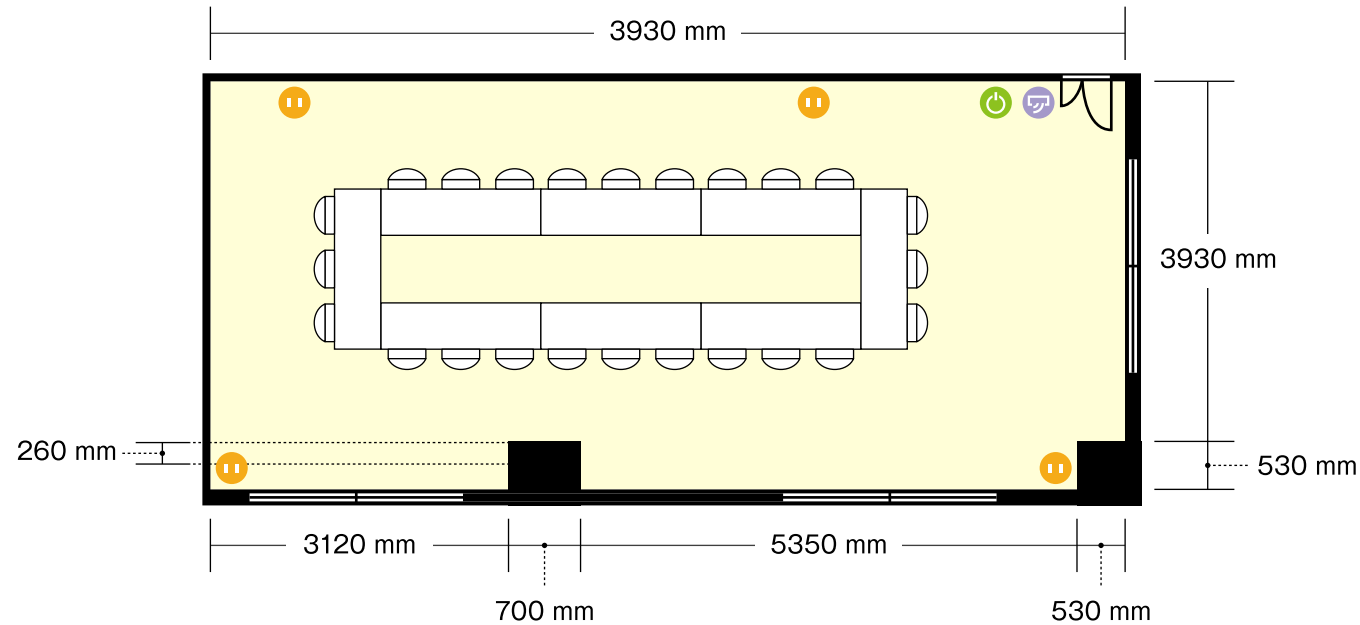

第7新大阪ビル店

2階

第1会議室 / 口の字

〒532-0011 大阪府大阪市淀川区西中島5-7-19 第7新大阪ビル

利用人数 (最大利用人数)

スクール 24名

施設情報

面積 44㎡ (13坪)

天井高 2420mm

ドア開口部 横 1260mm
縦 1900mm

窓 6箇所

机サイズ(3名掛)

… 横 1800 mm / 奥行 450 mm

ホワイトボードサイズ

… 横 1850 mm / 高さ 910 mm

電気コンセント