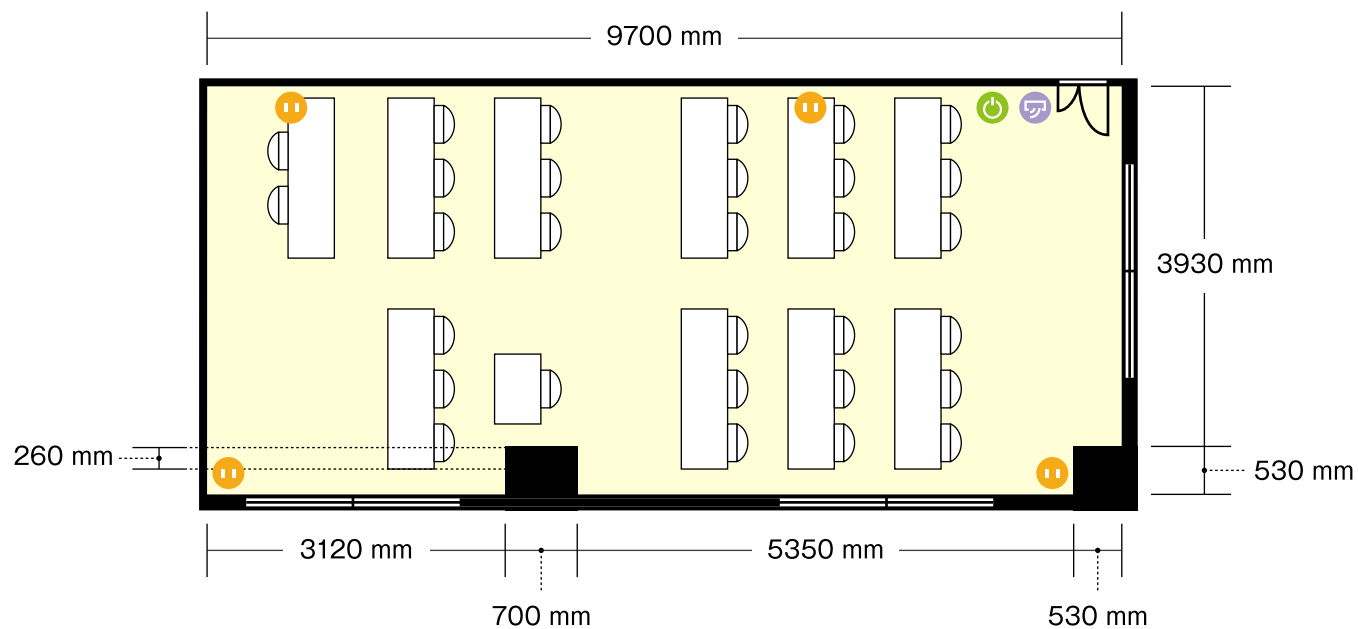

# 第7新大阪ビル店

2階

第1会議室 / スクール

〒532-0011 大阪府大阪市淀川区西中島5-7-19 第7新大阪ビル

利用人数 (最大利用人数)

スクール 28名

施設情報

面積 44㎡ (13坪)

天井高 2420mm

ドア開口部 横 1260mm  
縦 1900mm

窓 6箇所

机サイズ(3名掛)

… 横 1800mm / 奥行 450mm

ホワイトボードサイズ

… 横 1850mm / 高さ 910mm

■ 電気コンセント