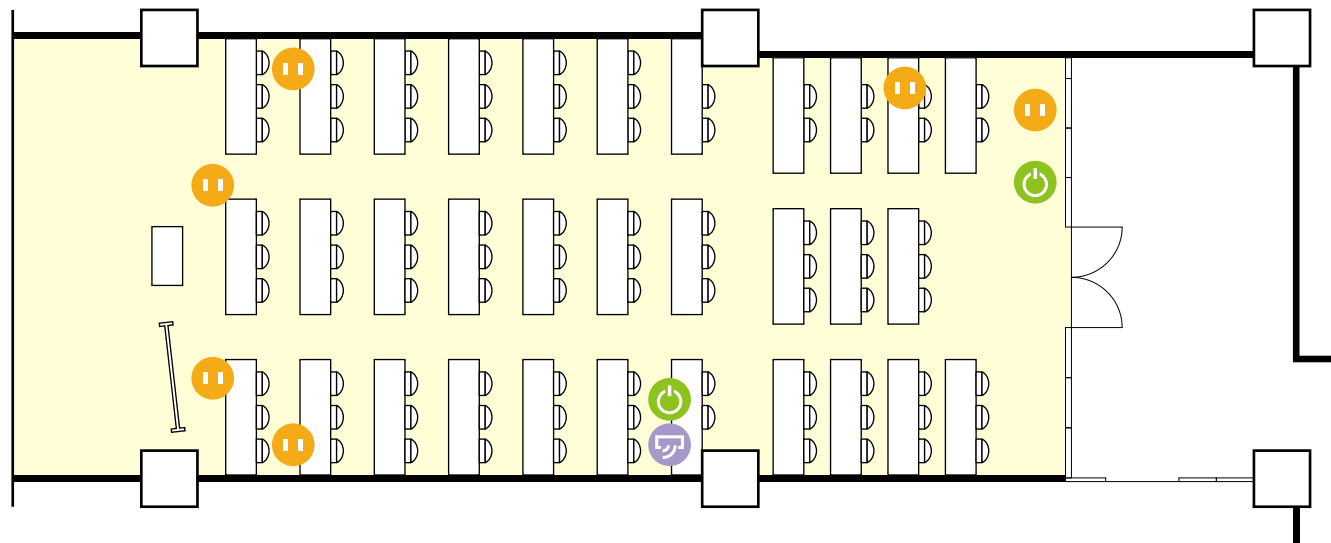

四ツ橋ビルディング

3階 A会議室 (1~15名) / スクール

大阪府大阪市西区新町1-5-7 四ツ橋ビルディング 3F

利用人数 (最大利用人数)

スクール 15名

施設情報

面積 90㎡

天井高 2437mm

ドア開口部 横 1550mm
縦 2080mm

備考・特記事項

※講師席はありません
(演台になります)

ホワイトボードサイズ … 1750mm

机サイズ … 横 1800mm / 縦 450mm

 電気コンセント

 電灯スイッチ

 エアコンスイッチ