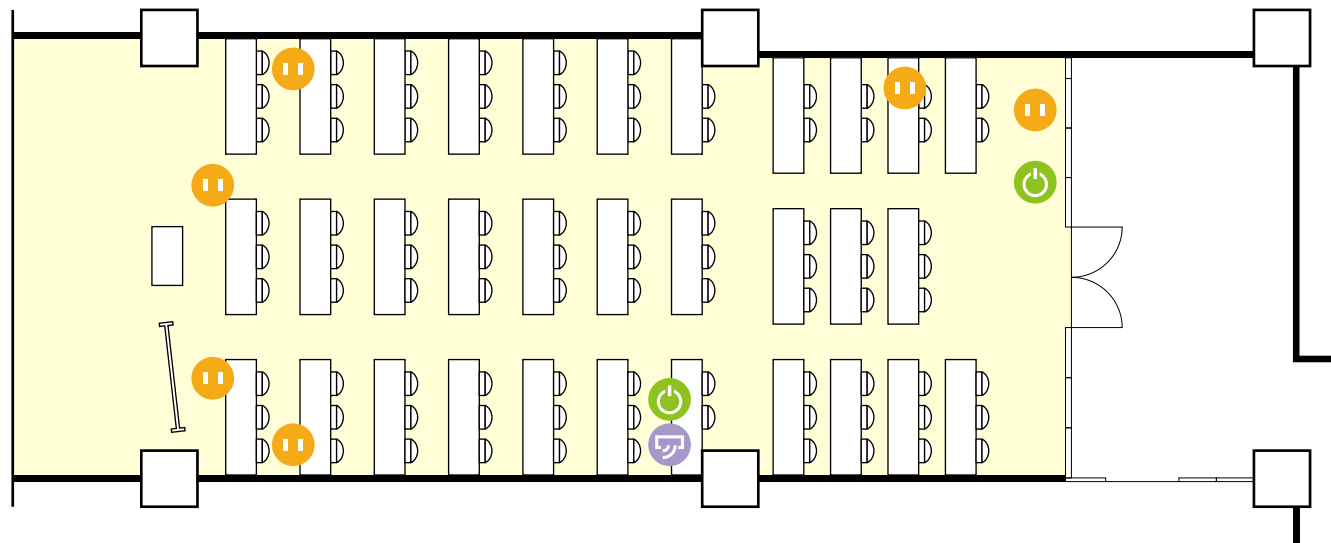

四ツ橋ビルディング

3階 A会議室 (16~40名) / スクール

大阪府大阪市西区新町1-5-7 四ツ橋ビルディング 3F

利用人数 (最大利用人数)

スクール 40名

施設情報

面積 90㎡

天井高 2437mm

ドア開口部 横 1550mm
縦 2080mm

備考・特記事項

※講師席はありません
(演台になります)

ホワイトボードサイズ … 1750mm

机サイズ … 横 1800mm / 縦 450mm

 電気コンセント

 電灯スイッチ

 エアコンスイッチ