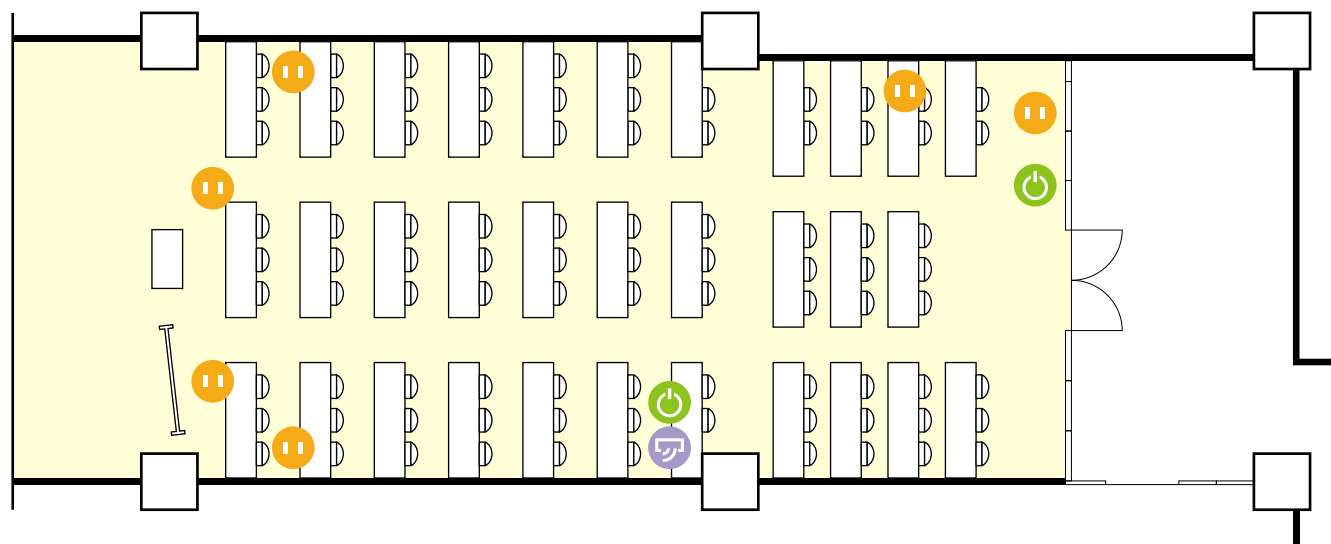

四ツ橋ビルディング

3階 A会議室 (41~90名) / スクール

大阪府大阪市西区新町1-5-7 四ツ橋ビルディング 3F

利用人数 (最大利用人数)

スクール 90名

施設情報

面積 90㎡

天井高 2437mm

ドア開口部 横 1550mm
縦 2080mm

備考・特記事項

※講師席はありません
(演台になります)

ホワイトボードサイズ … 1750mm

机サイズ … 横 1800mm / 縦 450mm

 電気コンセント

 電灯スイッチ

 エアコンスイッチ