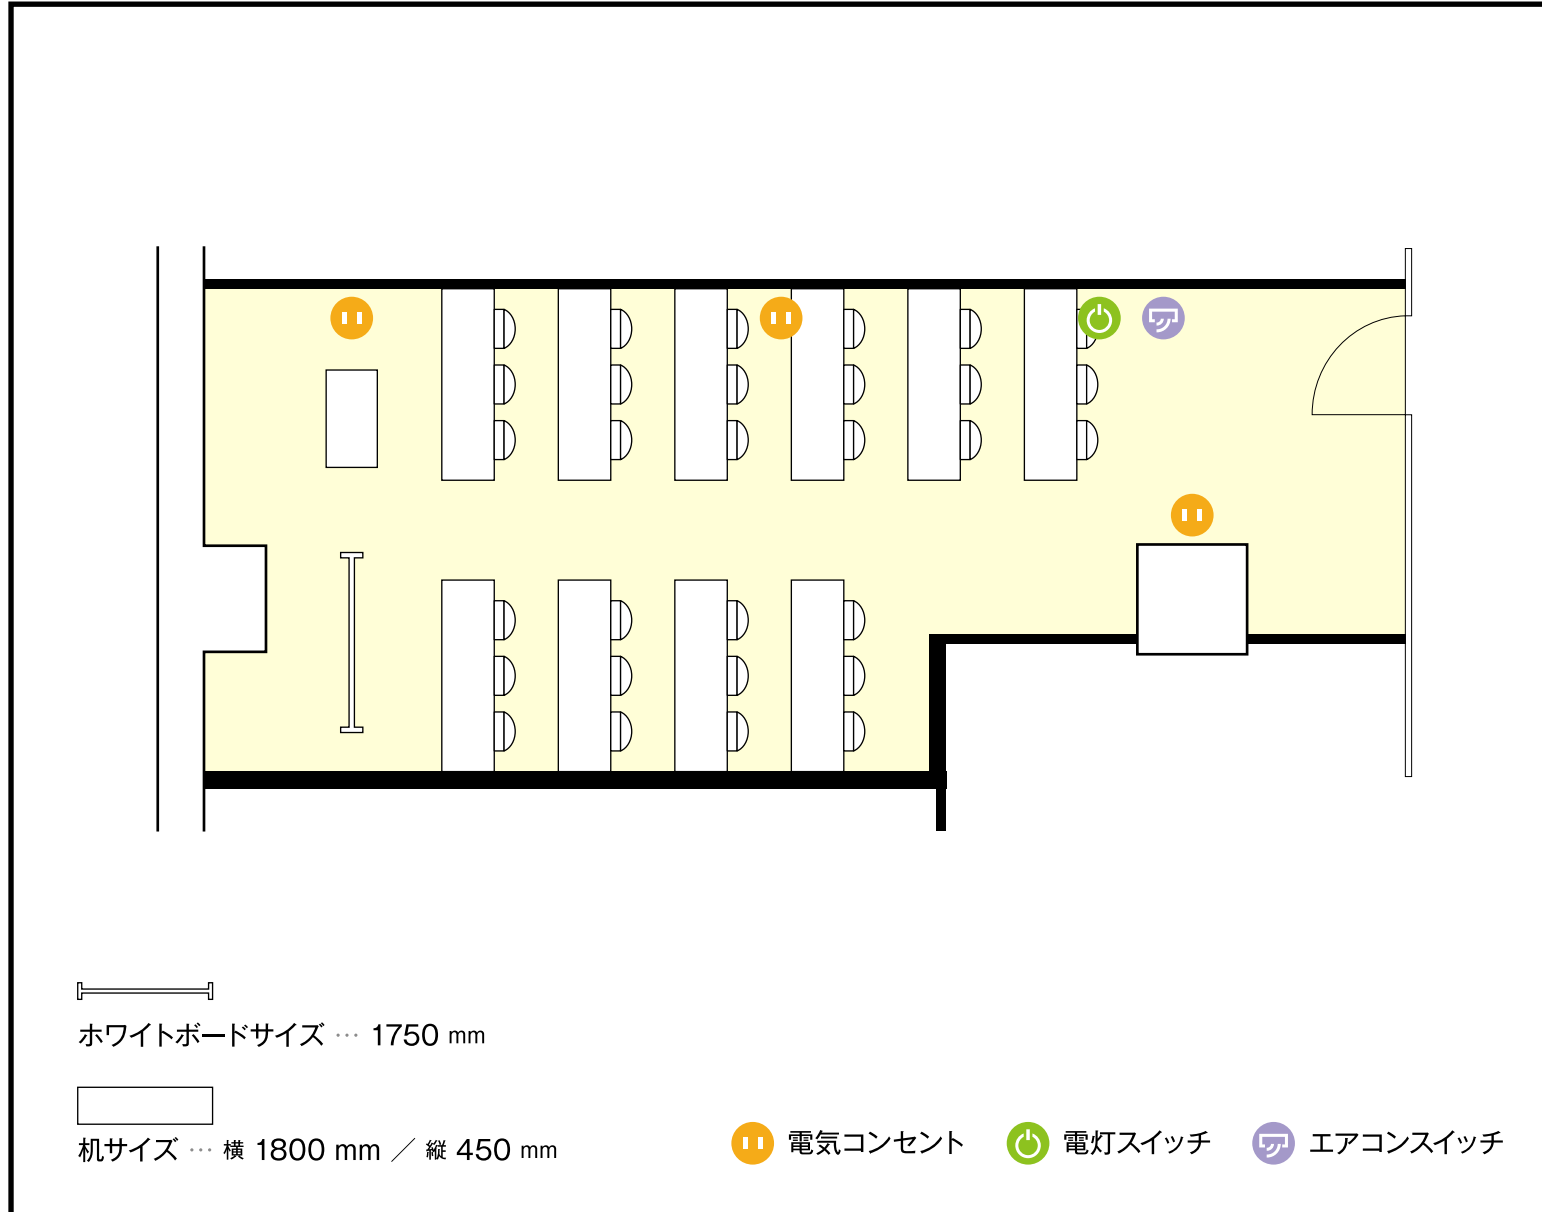

# 四ツ橋ビルディング

B1階 B会議室 / スクール

大阪府大阪市西区新町1-5-7 四ツ橋ビルディング B1F

## 利用人数 (最大利用人数)

スクール 30名

## 施設情報

面積 48㎡

天井高 2429 mm

ドア開口部 横 900 mm  
縦 1900 mm